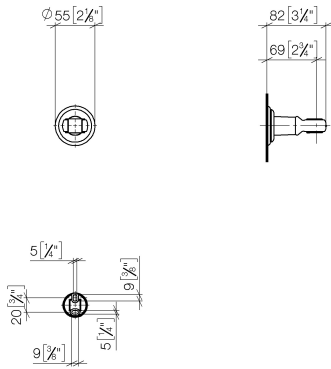

28 050 361

• rosetta Ø 55 mm

	Cromato	28 050 361-00
	Platinato spazzolato	28 050 361-06
	Platinato	28 050 361-08
	Ottone (Oro 23k)	28 050 361-09
	Ottone spazzolato (Oro 23k)	28 050 361-28
	Dark Platinum spazzolato	28 050 361-99

28 050 361

mm [inches]

28 050 361

Parts for other finishes can be found here: Platinato spazzolato

Elenco delle parti di ricambio

N.	Codice articolo	Denominazione	Quantità necessaria	Tempo di produzione
1	90 18 40 035 00 90	bussola	1	2
2	05 30 31 025 00 90	set di fissaggio	1	2
3	08 17 97 582 90	sostegno	1	2
4	05 30 11 519 00 90	rondella	1	2