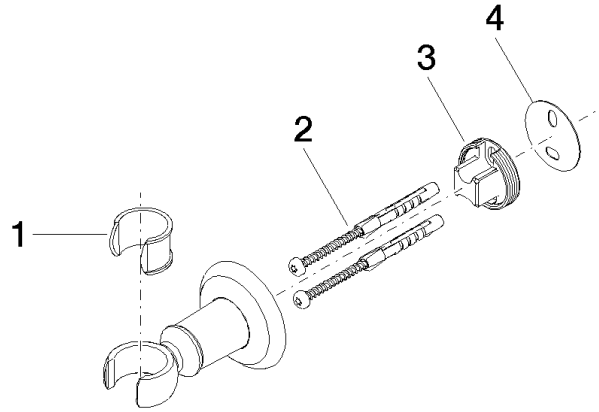

28 050 361

• rosetta Ø 55 mm

	Cromato	28 050 361-00
	Platinato spazzolato	28 050 361-06
	Platinato	28 050 361-08
	Ottone (Oro 23k)	28 050 361-09
	Ottone spazzolato (Oro 23k)	28 050 361-28
	Dark Platinum spazzolato	28 050 361-99

28 050 361

mm [inches]

28 050 361

Parts for other finishes can be found here: Platinato spazzolato

Elenco delle parti di ricambio

N.	Codice articolo	Denominazione	Quantità necessaria	Tempo di produzione
1	90 18 40 035 00 90	bussola	1	2
2	05 30 31 025 00 90	set di fissaggio	1	2
3	08 17 97 582 90	sostegno	1	2
4	05 30 11 519 00 90	rondella	1	2